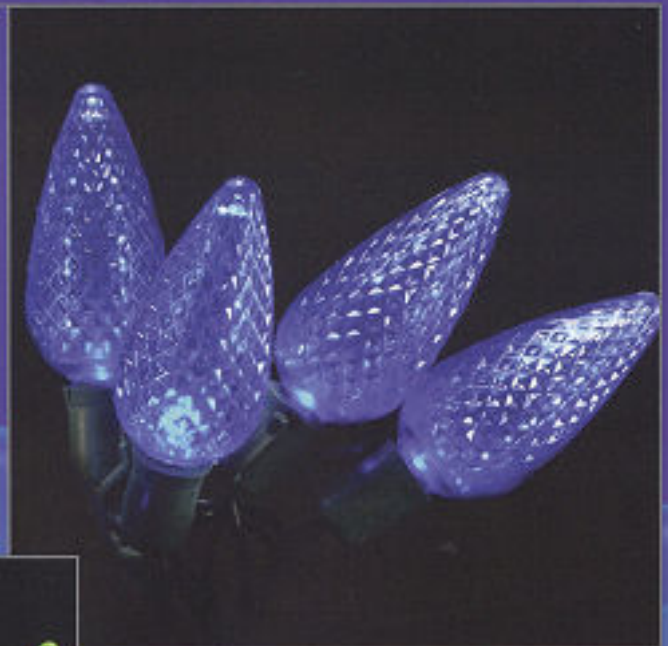

## C9

					
Red	Yellow	Blue	White	Pure Green	Multi
25L 84302	84304	84311	84313	84314	84317

25L

Case Pack: 12

C9