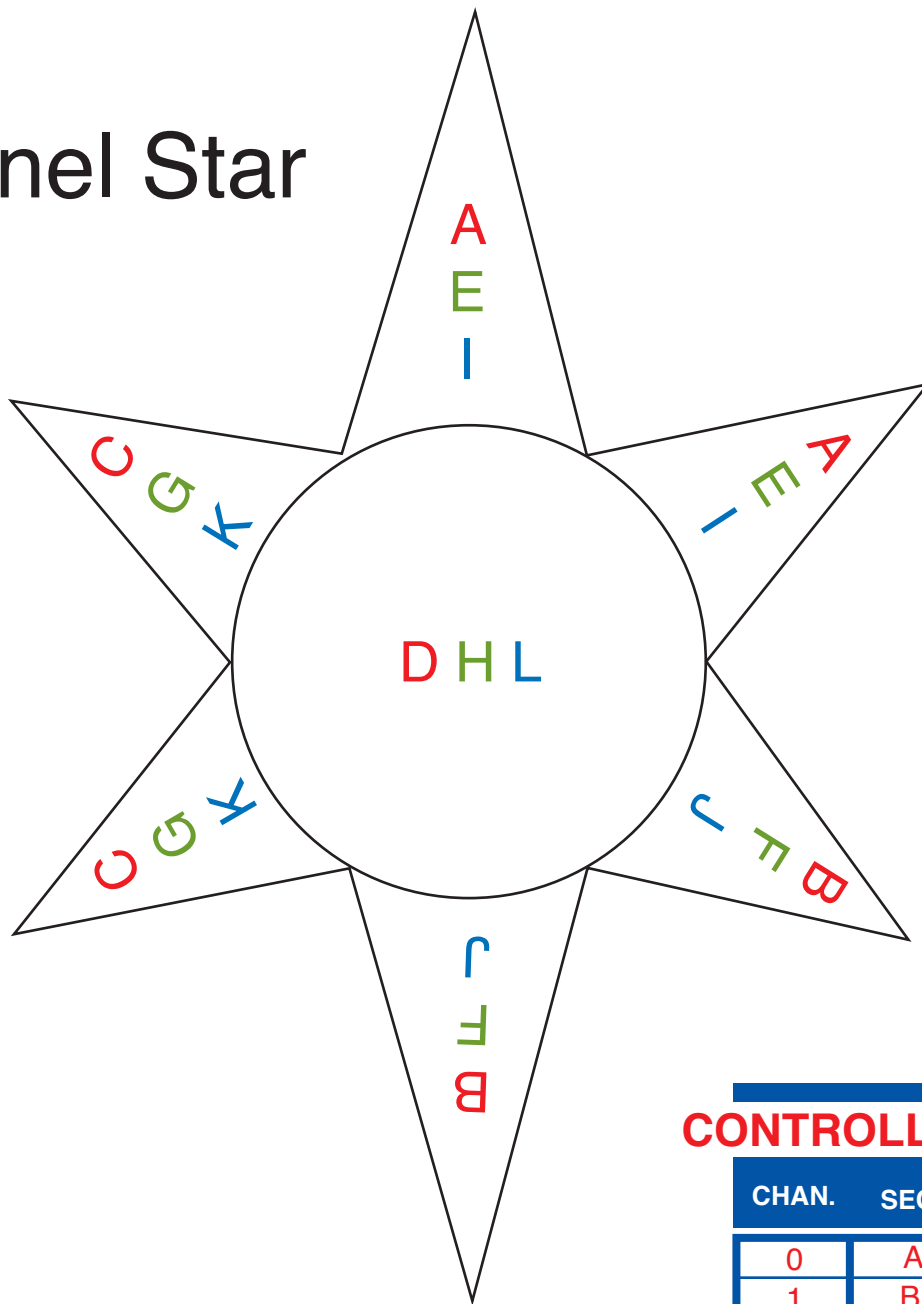

# 12 Chanel Star

## CONTROLLER 00

CHAN.	SECT.	COLOR
0	A	RED
1	B	RED
2	C	RED
3	D	RED
4	E	GREEN
5	F	GREEN
6	G	GREEN
7	H	GREEN
8	I	BLUE
9	J	BLUE
10	K	BLUE
11	L	BLUE
12	BLANK	BLANK
13	BLANK	BLANK
14	BLANK	BLANK
15	BLANK	BLANK